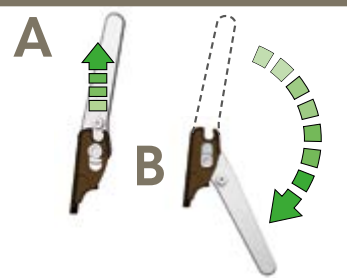

KART LT.76

KART CONTAINER Lt.76

**MAX
60 Kg**

**TASCA
PORTA
OGGETTI**

SPACE
TO STORE
OBJECTS

**IDEALE
PER TRASPORTARE:**
IDEAL TO CARRY:

... E MOLTO ALTRO
... AND MORE

MANIGLIA PIEGHEVOLE
RECLINING HANDLE

	Cod.	←→	↕	↕	Cap. Lt	Pack	Pcs/m ³	Ean
CACAO COCOA	70201	50 cm	59 cm	72 cm	76	BS 4	12	800763370201 3
MUSCHIO MOSS	70202	50 cm	59 cm	72 cm	76	BS 4	12	800763370202 0
FUMO DI LONDRA LONDON SMOKE	70204	50 cm	59 cm	72 cm	76	BS 4	12	800763370204 4