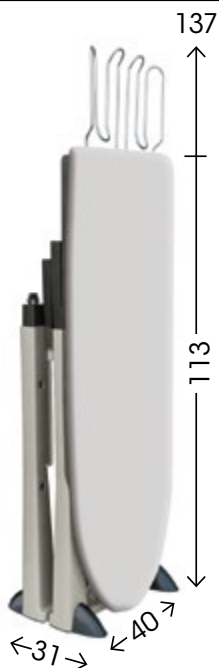

Trend

Evolution

NEW

bama

80209A

8
anni
GARANZIA
bama

80200A

LAVANDERIA

116
19,5
41
DIM. PACK

READY TO SHIP

80250

- ✓ Perfezionato con nuovi materiali di elevata qualità le cui proprietà contribuiscono ad aumentare la resistenza all'invecchiamento. ✓ 100% Made in Italy
- ✓ Ancora più robusto grazie agli interventi migliorativi apportati sulla struttura.
- ✓ Altezza regolabile ✓ Piano traspirante ✓ Chiuso sta in piedi da solo ✓ 100% Riciclabile
- ✓ Improved with new material of high quality whose properties help to increase the resistance against aging. ✓ 100% Made in Italy
- ✓ Even more strong thanks to the improvements made on the structure. ✓ Adjustable height
- ✓ Breathable board ✓ When closed, it stands by itself ✓ 100% Recyclable

| Cod. | Descriz./Descrip. | Dim. cm | Colore/Color | Pack. | Pcs/m ³ | Ean |
|--------|--|---------------|-------------------------|-------|--------------------|----------------|
| 80200A | Trend evolution tavolo da stiro | 40 x 31 x 113 | grigio/grey | CT 1 | 11 | 800763380200 3 |
| 80207A | Trend evolution tavolo da stiro | 40 x 31 x 113 | tortora/taupe | CT 1 | 11 | 800763380207 2 |
| 80209A | Trend evolution tavolo da stiro | 40 x 31 x 113 | sabbia/verde-sand/green | CT 1 | 11 | 800763380209 6 |
| 80250 | ricambio copriasse da stiro | 113 x 44 | cotone alluminizzato | CT 6 | 379 | 800763380250 8 |