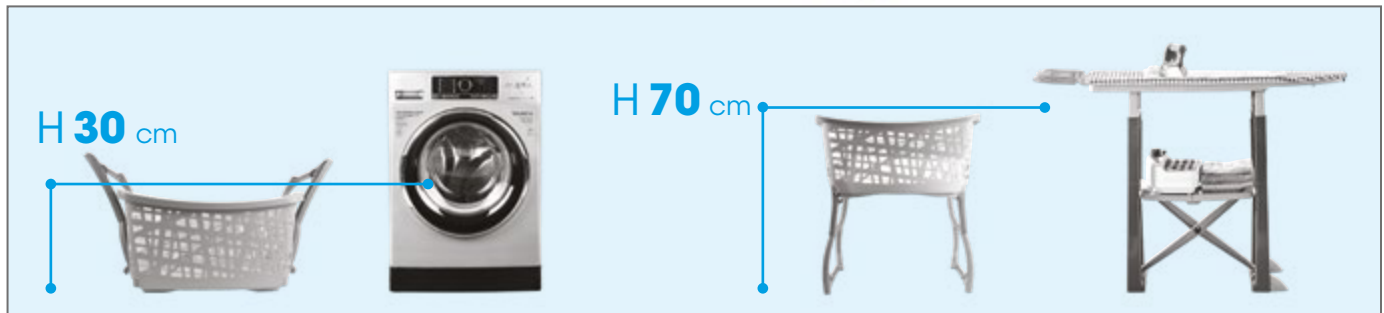

bama[®]

Standup

LAVANDERIA

Innovativa cesta da bucato con **gambe reclinabili**.

Innovative laundry basket equipped with **reclining supporting legs**.

Cod.	Descriz./Descrip.	Cap.Lt	Dim. cm	Colore/Color	Pack.	Pcs/m ³	Ean
70165	Stand Up cesta	44	60,5 x 39,5 x 43 h	Ass.	CT 6	35	800763370165 8