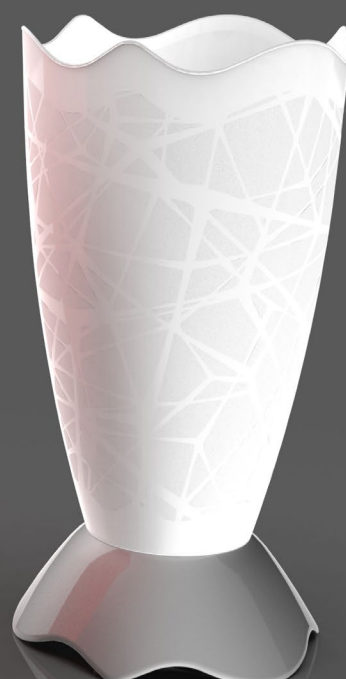

Drop

restyling

10700

10707

10703

nuovo design con texture

Il portaombrelli Drop cambia look e sfoggia una **nuova texture** moderna ed accattivante. Disponibile nei colori NERO, ROSSO e BIANCO.

Anagrafica prodotto

Descrizione : **Drop** portaombrelli
Ean code : 80 07633 **10700** 9 - **Nero**
Ean code : 80 07633 **10703** 0 - **Bianco**
Ean code : 80 07633 **10707** 8 - **Rosso**
Dimensioni : Cm. Ø 27,5 x 54,5 h
Imballo : Cartoni da 6 pz (monocolore)