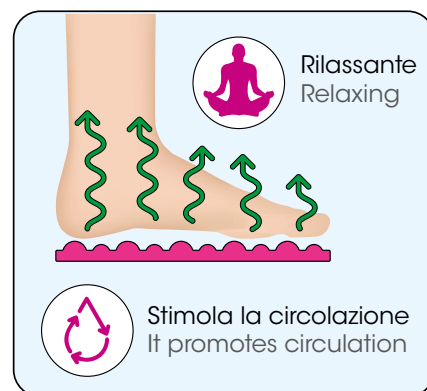

Restiamo a disposizione per qualsiasi chiarimento.

Altopascio, gennaio 2023