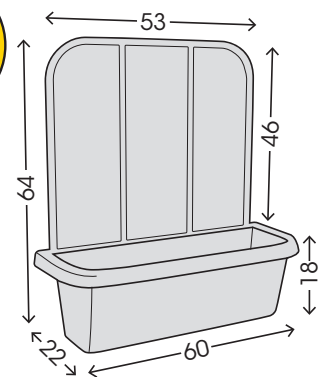

SET  
2  
PCS

# Rondine Privacy

fioriera  
con griglia

novità

**Set** composto da **2 fioriere da balcone da 60 cm** il cui decoro ricorda i cesti in vimini. La particolarità del prodotto è la **mini-spalliera per rampicanti**, pensata per offrire alle piante un supporto funzionale ed estetico per la crescita oltre a creare **privacy** all'ambiente. Grazie al decoro raffigurante l'edera, i rampicanti non sono una scelta obbligata: **Rondine Privacy** resta una fioriera elegante e una schermatura agli occhi dei vicini. Unica nel suo genere! Ogni fioriera è dotata di **riserva d'acqua** e si installa facilmente su qualsiasi tipo di balcone o ringhiera grazie agli **agganci regolabili**, da un **min di 3 a un max di 11 cm** e alla leva posteriore che garantisce una maggiore stabilità. Realizzata con resine di prima scelta con anti UV, resistente agli sbalzi di temperatura e ai raggi solari. Garantita 5 anni, brevettata e 100% made in Italy.

## Anagrafica prodotto

Descrizione	: <b>Rondine Privacy</b> fioriera <b>set 2 PCS</b>
Ean code	: 80 07633 <b>30320</b> 3 - Bianco
Ean code	: 80 07633 <b>30321</b> 0 - Antracite
Dimensioni	: Cm. 60 x 22 x 64 h
Capacità	: Lt. 13,2
Imballo	: Cartone da 2 PCS (monocolore)