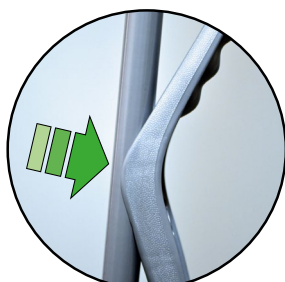

Professional

new

mod.
depositato

impugnatura ergonomica

pratico appoggiascope

attacco a innesto
rapido

Professional, è il **robusto** e **capiente** raccoglisporca dotato di **innovativo manico monoblocco**, ideale per l'industria, la ristorazione e tutti gli ambienti esterni.