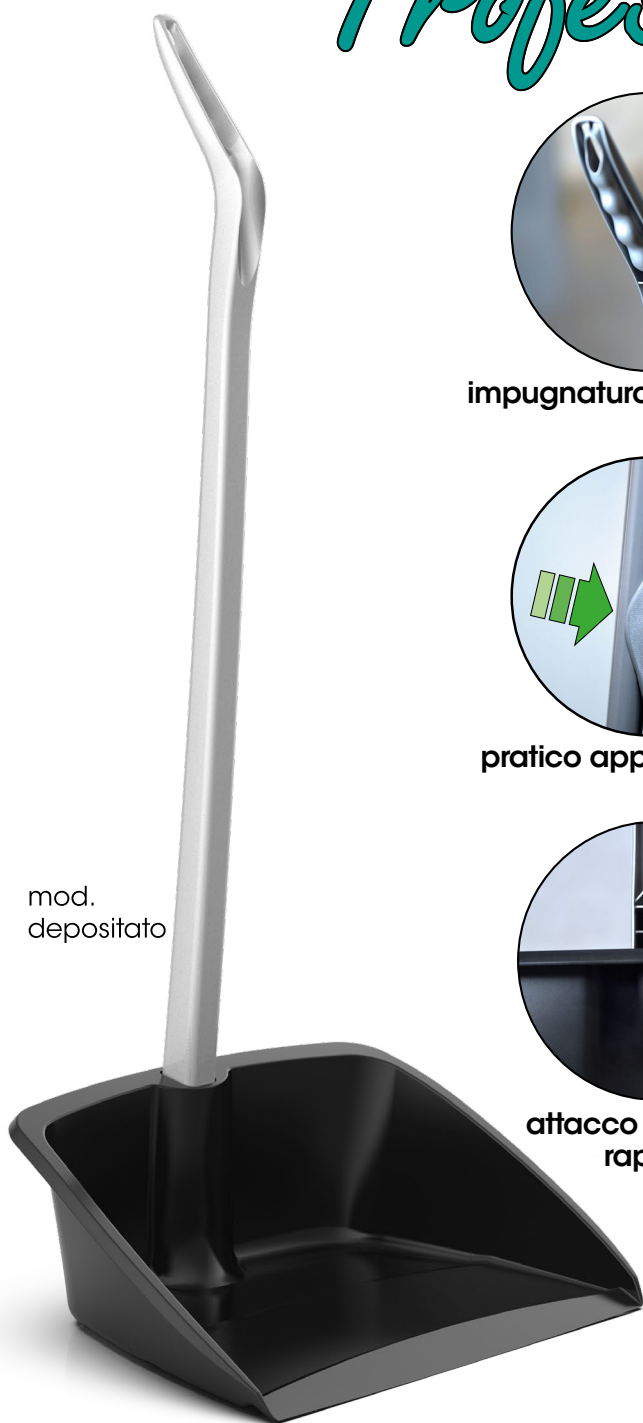

Professional

new

mod.
depositato

impugnatura ergonomica

pratico appoggiascope

attacco a innesto
rapido

Professional, è il **robusto** e **capiente** raccoglisporca dotato di **innovativo manico monoblocco**, ideale per l'industria, la ristorazione e tutti gli ambienti esterni.

Anagrafica prodotto

Descrizione
Ean code
Dimensioni
Imballo

: **Professional** raccoglisporca
: 80 07633 **10032** 1 - Nero
: Cm. 38,5 x 30 x 88 h
: Cartoni da 12 Pz

Restiamo a disposizione per qualsiasi chiarimento.