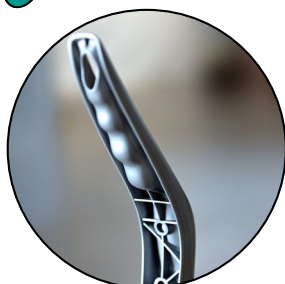

Professional

new

mod.
depositato

impugnatura ergonomica

pratico appoggiascope

attacco a innesto
rapido

Professional, è il **robusto** e **capiente** raccoglisporca dotato di **innovativo manico monoblocco**, ideale per l'industria, la ristorazione e tutti gli ambienti esterni.