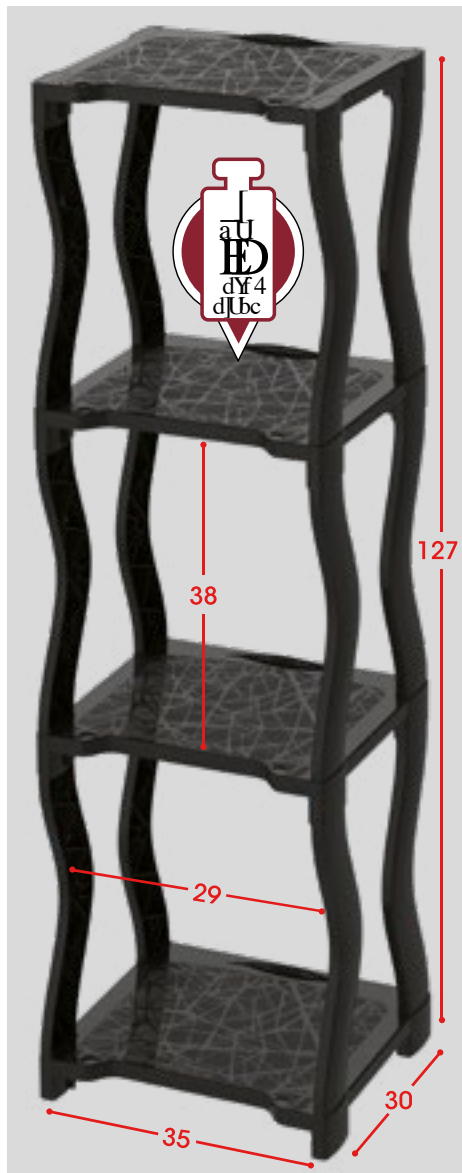

Altre possibilità di utilizzo

bama®

* Idoneo a contenere le pattumiere **Poker** e **PokerPlus** nelle versioni da 3 o 4 contenitori

DUSTBINS

new

Poker Scaffale

Facilita e velocizza il cambio sacco delle pattumiere **Poker & Poker Plus**.
Lo scaffale è perfetto anche per organizzare lo spazio in bagno, garage, lavanderia, ripostiglio e non solo.

It makes the change of bags of dustbins **Poker & Poker Plus** easier and faster.
The shelf is also perfect to arrange the space in bathroom, garage, laundry, closed and no only.

40
36
22,5

DIM. PACK

Cod.	Descr.	Dim. cm	Colore/Color	Pack.	Pcs/m ³	Ean
40330	Poker Scaffale	35 x 30 x 127 h	nero	CT 1	28	800763340330 9