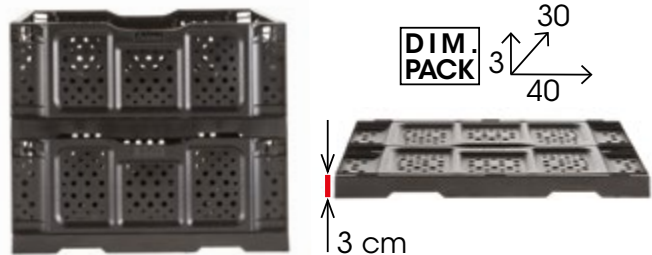

STORAGE

*new*

sovrapponibile

chiusa, minimo ingombro

**OPLA'**  
 La cassetta che si **apre** e si **chiude** in un click. Con comode maniglie, leggera ed affidabile, è **milleusi**.  
 The box that you **open** and **close** in an instant. With comfortable handles, light and reliable. It is **multi-purpose**.

Cod.	Descriz./Descrip.	Dim. cm	Colore/Color	Pack.	Pcs/m <sup>3</sup>	Ean
10225	Oplà cassetta apri/chiudi	40 x 30 x 17 h	nero/black	8	240	800763310225 7
10226	Oplà cassetta apri/chiudi	40 x 30 x 17 h	verde/green	8	240	800763310226 4
10227	Oplà cassetta apri/chiudi	40 x 30 x 17 h	panna/white cream	8	240	800763310227 1