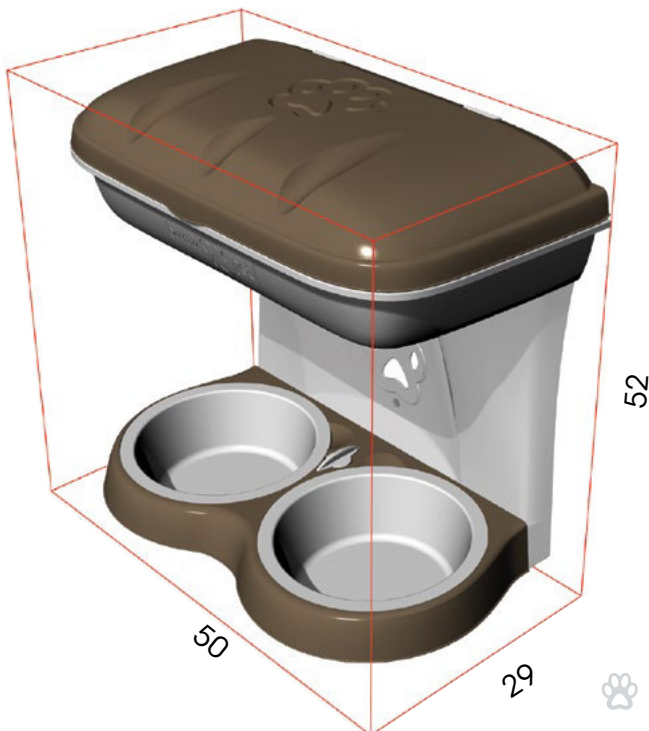

# Food Stand

-  **Fissaggio a parete (viti incluse)**  
Wall fixing (with screws)
-  **Ideale sia all'interno che all'esterno**  
Suitable both inside and outside
-  **Vano porta oggetti che ripara le ciotole in caso di pioggia**  
Tools compartment which protects the bowls in case of rain
-  **Ciotole estraibili per consentire una corretta pulizia**  
Removable bowls for an easier cleaning

Cod.	Descr.	Dim. cm	Colore/Color	Pack.	Pcs/m <sup>3</sup>	Ean
19040	Food Stand	48 x 27 x 42 h	tortora/taupe	CT 6	27	8007633190407
19041	Food Stand	48 x 27 x 42 h	verde/green	CT 6	27	8007633190414
19045	Food Stand Maxi	50 x 29 x 52 h	tortora/taupe	CT 6	23	8007633190452
19046	Food Stand Maxi	50 x 29 x 52 h	verde/green	CT 6	23	8007633190469

# Food Stand

 **Capacità ciotole:**  
Bowls capacity:

**1,6 LT x 2**

# Food Stand Maxi

 **Capacità ciotole:**  
Bowls capacity:

**2,2 LT x 2**