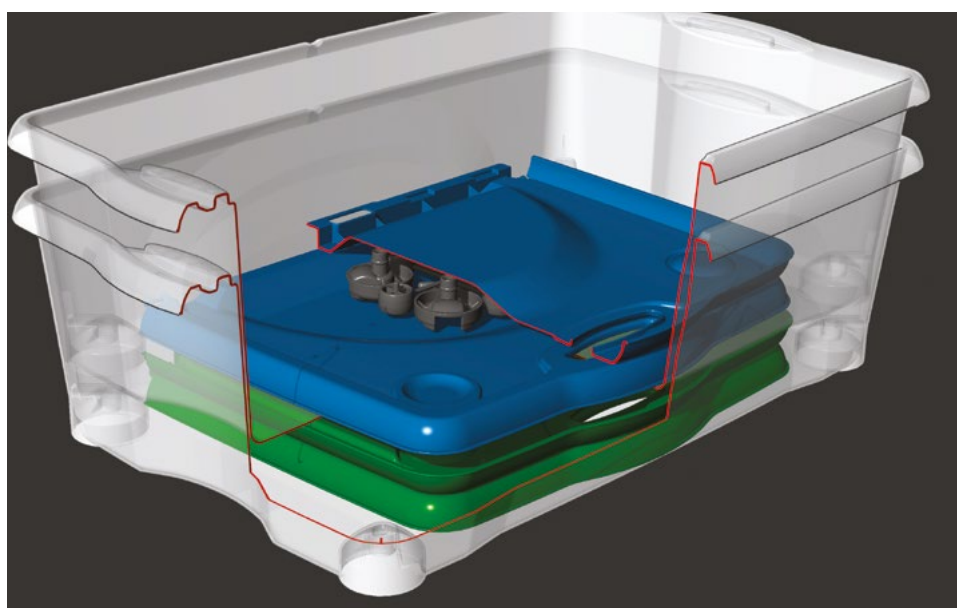

new

**Lt.54**

10265

**Lt.27**

10260

impilamento - stackable

sovrapponibile

Cod.	Descr.	Cap. Lt.	Dim. cm	Colore/Color	Pack.	Pcs/m <sup>3</sup>	Ean
10260	rotoBOX	27	59 x 39 x 18 h	Ass.	12	70	800763310260 8
10265	rotoBOX	54	59 x 39 x 36 h	Ass.	10	51	800763310265 3