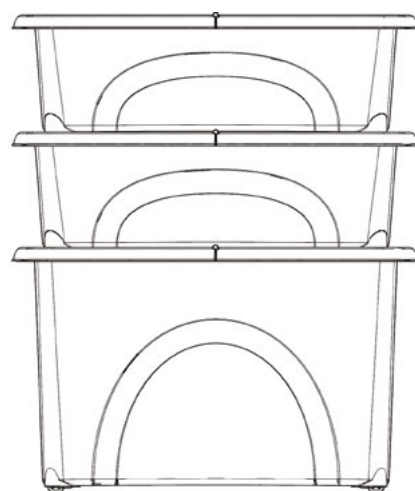

new

**Lt.54**

10265

**Lt.27**

10260

impilamento - stackable

sovrapponibile

Cod.	Descr.	Cap. Lt.	Dim. cm	Colore/Color	Pack.	Pcs/m <sup>3</sup>	Ean
10260	rotoBOX	27	59 x 39 x 18 h	Ass.	12	70	800763310260 8
10265	rotoBOX	54	59 x 39 x 36 h	Ass.	10	51	800763310265 3