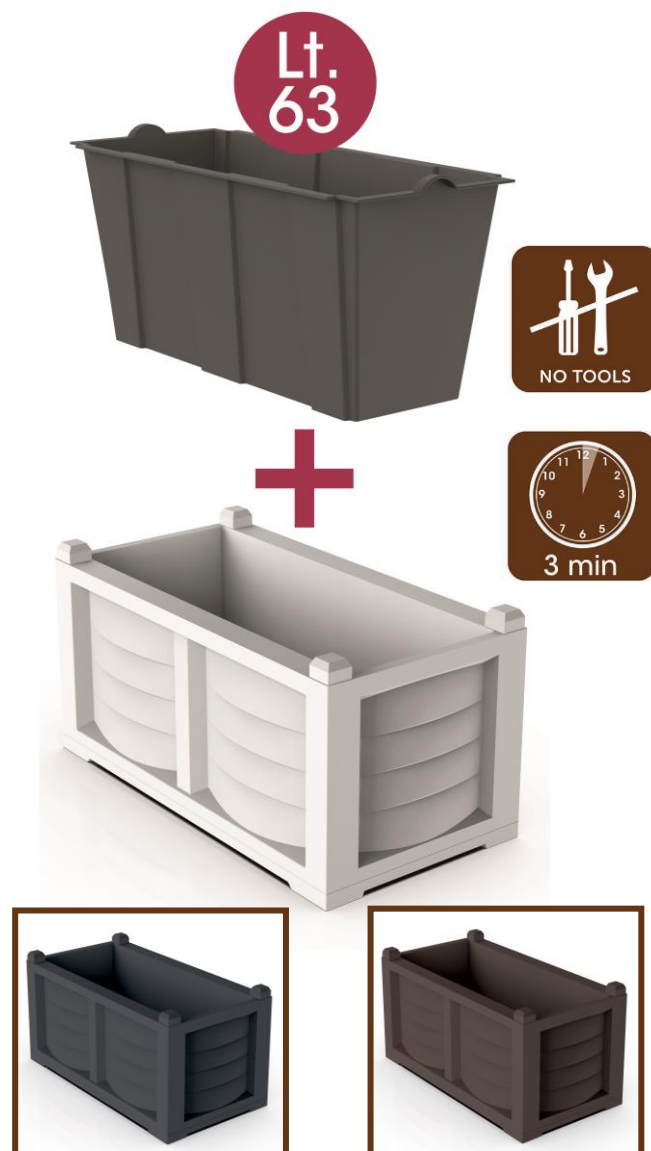

Kit Arredo

novità

Kit composto dalla capiente fioriera Arredo completa di vasca interna dotata di pratiche maniglie laterali che ne agevolano il posizionamento e il trasporto. Questo kit è perfetto per ambienti esterni, infatti è resistente agli sbalzi di temperatura, agli urti e ai raggi solari. Disponibile in 3 varianti colore.

Descrizione	: Kit Arredo
Ean code	: 80 07633 31965 6 - Bianco
Ean code	: 80 07633 31966 2 - Ferro battuto
Ean code	: 80 07633 31967 9 - Cacao
Imballo	: Cartone da 1 kit

Restiamo a disposizione per qualsiasi chiarimento.