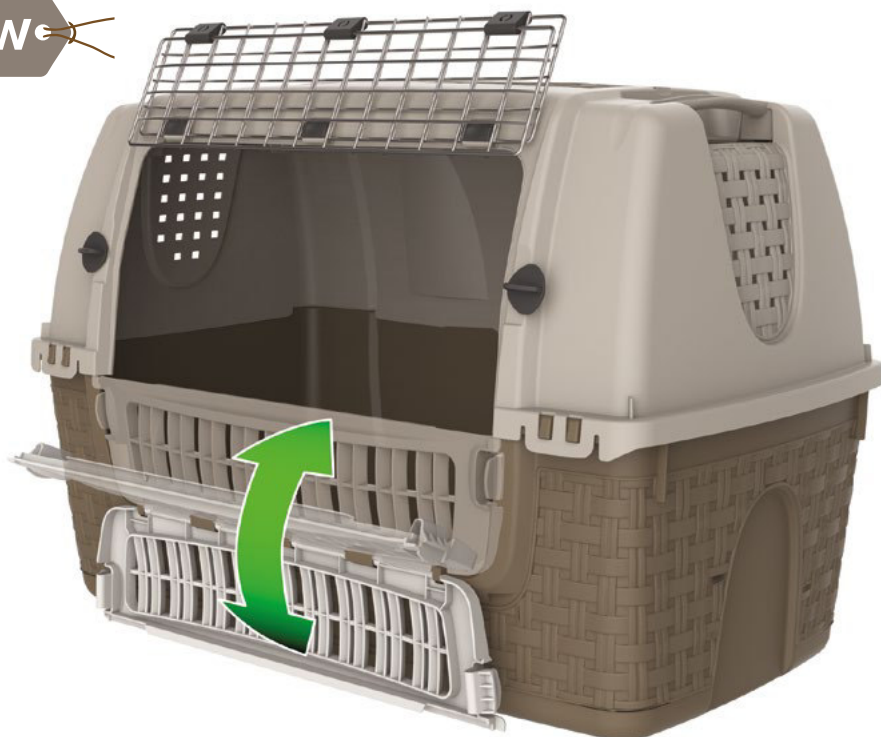

Pepe, irrefrenabile gitano.

Pepe, irresistible gypsy.

Easy Tour, trasportino.

Con apertura supplementare per accesso facilitato.
Easy Tour kennel, with additional opening for an easy access.

new

Easy Tour trasportino

Kennel Easy Tour

 **L'apertura supplementare permette un facile accesso anche ai cani meno agili**

The additional opening allows an easy access even to the less agile dogs

 **Decoro simil paglia**
Rattan decoration

 **2 vani porta oggetti**
2 tools compartment

 **Tappetino interno rialzato per una maggiore igiene**
Inner raised mat for a better hygiene

 **Nuovo sistema di aerazione posteriore**
New system of rear airing