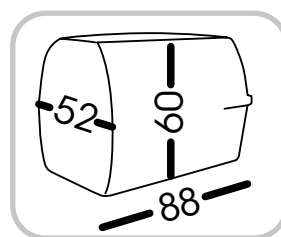

| Cod. | Descriz./Descrip. | Dim. cm | Colore/Color | Pack. | Pcs/m ³ | Ean |
|-------|-----------------------|----------------|----------------|-------|--------------------|---------------|
| 19140 | Trasportino Easy Tour | 88 x 52 x 60 h | tortora/ taupe | 1 | | 8007633191404 |