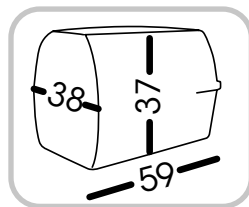

 **Tripla chiusura di sicurezza**
Triple safety lock

Cod.	Descriz./Descrip.	Dim. cm	Colore/Color	Pack.	Pcs/m ³	Ean
19020	Trasportino Tour	52x33x34 h	tortora/taupe	CT 6	55	8007633190209
19021	Trasportino Tour	52x33x34 h	azzurro/light blue	CT 6	55	8007633190216
19022	Trasportino Tour	52x33x34 h	rosa/pink	CT 6	55	8007633190223
19025	Trasportino Maxy Tour	59x38x37 h	tortora/taupe	CT 4	30	8007633190254 
19026	Trasportino Maxy Tour	59x38x37 h	azzurro/light blue	CT 4	30	8007633190261 
19027	Trasportino Maxy Tour	59x38x37 h	rosa/pink	CT 4	30	8007633190278 

Tour Trasportino

Ideale per animali di piccola taglia
Ideal for small sizes pets

Tour
19022

Maxy Tour Trasportino

Ideale per animali di media taglia
Ideal for medium sizes pets

new

Maxy Tour
19026

-  **Pratica maniglia che consente di avere entrambe le mani libere**
Functional handle which allows to have both hands free