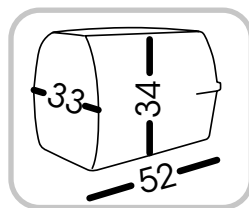

 **Tripla chiusura di sicurezza**
Triple safety lock

Cod.	Descriz./Descrip.	Dim. cm	Colore/Color	Pack.	Pcs/m ³	Ean
19020	Trasportino Tour	52x33x34 h	tortora/taupe	CT 6	55	8007633190209
19021	Trasportino Tour	52x33x34 h	azzurro/light blue	CT 6	55	8007633190216
19022	Trasportino Tour	52x33x34 h	rosa/pink	CT 6	55	8007633190223
19025	Trasportino Maxy Tour	59x38x37 h	tortora/taupe	CT 4	30	8007633190254 
19026	Trasportino Maxy Tour	59x38x37 h	azzurro/light blue	CT 4	30	8007633190261 
19027	Trasportino Maxy Tour	59x38x37 h	rosa/pink	CT 4	30	8007633190278 

Tour Trasportino

Ideale per animali di piccola taglia
Ideal for small sizes pets

Tour
19022

Maxy Tour Trasportino

Ideale per animali di media taglia
Ideal for medium sizes pets

new

Maxy Tour
19026

-  **Pratica maniglia che consente di avere entrambe le mani libere**
Functional handle which allows to have both hands free