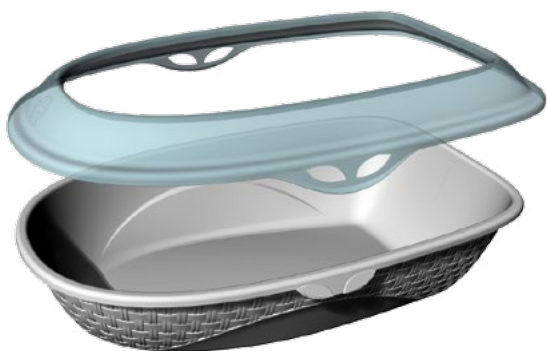

Sabbia lettiera

Litter Sabbia

-  **Pratica lettiera dal design moderno**
Functional litter with a modern design
-  **Decoro simil paglia**
Rattan decoration
-  **Fermasacco paraschizzi**
Bag clip squirt-shield
-  **Facile da pulire, con fermasacco removibile, per consentire l'inserimento del sacchetto igienico**
Easy to clean and removable, to allow the insertion with clip of the sanitary bag