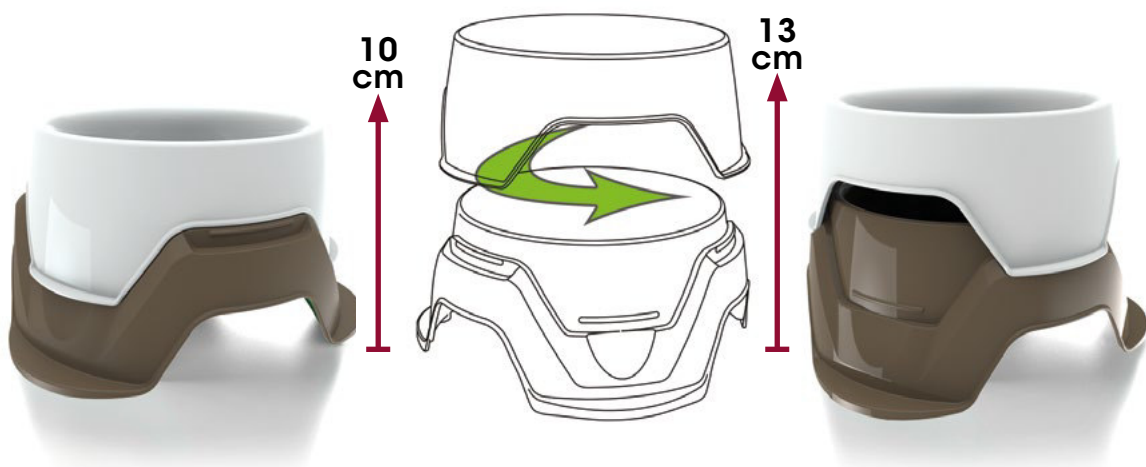

Ciccio e Muffin, golosi indecisi.

Ciccio & Muffin, uncertain gluttons.

Mimì, ciotola multifunzione.

La ciotola due in uno. Regolabile in due altezze.

Mimì, the bowl two in one. Adjustable in two heights.

Mimi ciotola

Bowl Mimi

Piedini antiscivolo e design antiribaltamento

Anti-slip feet and overturning design

 Lt.0,65

 Lt.0,36

Divise diventano due ciotole per cibo e acqua

Divided they become two bowls for food and water

Quando è chiusa il vano interno funge da contenitore per trasportare il cibo in tutta sicurezza

When it is closed the inner compartment works like a container to carry food in complete safety

Cod.	Descriz./Descrip.	Dim. cm	Colore/Color	Pack.	Pcs/m ³	Ean
19015	Ciotole Mimi	19 x 19 x 10/13 h	Ass.	CT 6	255	8007633190155
19015B	Promobox Mimi	19 x 19 x 10/13 h	Ass.	PB 22	26	8007633190155