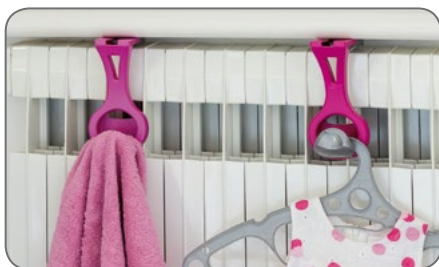

10195
Set 4 Pcs

bama[®]

min 7
max 50
mm

10205

Display Box
cm 39,5 x 23 x 53 h

Cod.	Descriz./Descrip.	Dim. cm	Colore/Color	Pack.	Pcs/m ³	Ean
10195	Valzer portabiti set 4 Pcs	46	Ass.	CT 20	209	800763310195 3
10205	Fruyt appenditino regolabile	8 x 15	Ass.	DB 24	839	800763310205 9