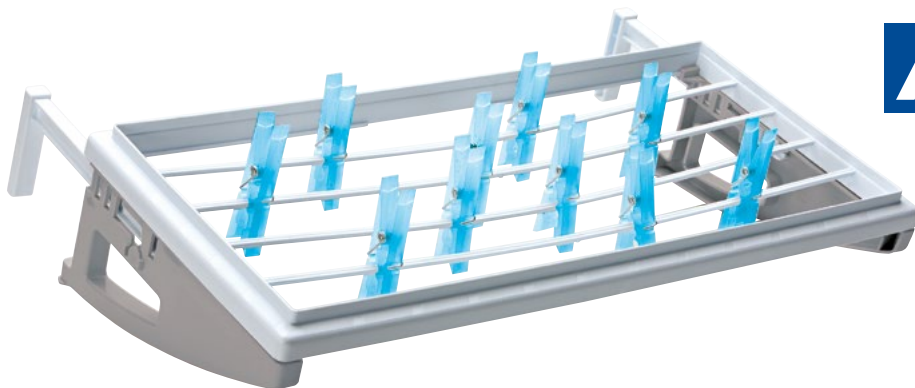

bama[®]

10 Pinze
DAY
include

80010

MIN 0,5 - MAX 10 cm

80011

MIN 3 - MAX 20 cm

Cod.	Descriz./Descrip.	Dim. cm	Colore/Color	Pack.	Pcs/m ³	Ean
80010	Stendi	55 x 27	Ass.	CT 12	166	800763380010 8
80011	E,vento stendipanni	107,5 x 55,5 x 25,5 h	Ass.	PB 6	35	800763380011 5