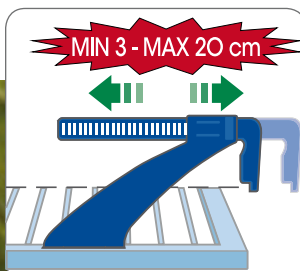

bama[®]

10 Pinze
DAY
include

80010

MIN 0,5 - MAX 10 cm

80011

MIN 3 - MAX 20 cm

Cod.	Descriz./Descrip.	Dim. cm	Colore/Color	Pack.	Pcs/m ³	Ean
80010	Stendi	55 x 27	Ass.	CT 12	166	800763380010 8
80011	E,vento stendipanni	107,5 x 55,5 x 25,5 h	Ass.	PB 6	35	800763380011 5