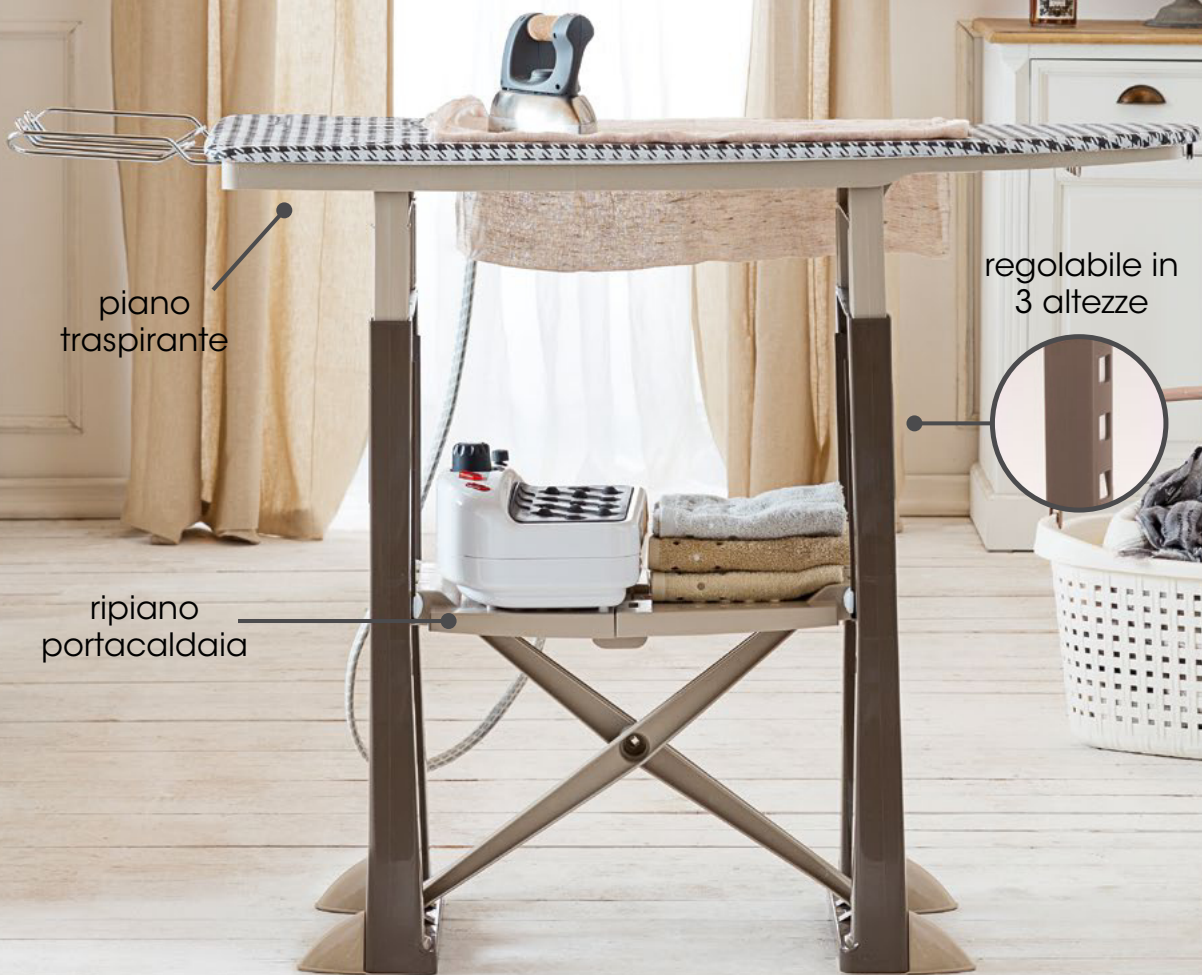

**bama**<sup>®</sup>

**LAUNDRY**

piano  
traspirante

regolabile in  
3 altezze

ripiano  
portacaldaia

100% resina  
modello depositato

# asse da stiro Trend

**ultraleggero, apertura e chiusura facile e veloce**

La posizione della caldaia sul pratico ripiano offre una maggiore sicurezza e libertà nei movimenti. Ha altezza regolabile e piano traspirante. Chiuso sta in piedi da solo (40x137 cm) per sfruttare al meglio gli spazi della casa

## Ironing board with steam tank shelf

Very light, easy and fast opening and closing. The position of the steamer on the functional shelf offers a better safety and freedom in movements. It has got adjustable height and breathable board. When closed, it stands by itself (40x137 cm) to better use spaces at home.