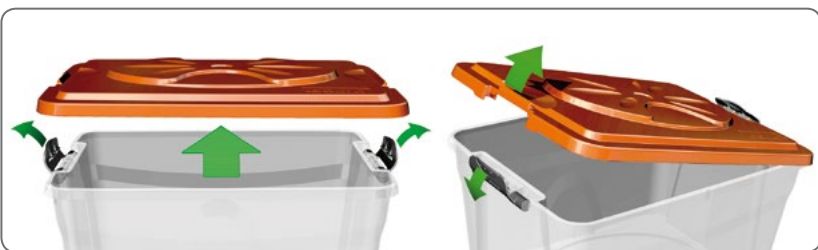

10231 Simbox 18

10230 Simbox 32

sovrapponibili

10232 Simwork

Cod.	Descriz./Descrip.	Capacità Lt.	Dim. cm	Colore/Color	Pack.	Pcs/m <sup>3</sup>	Ean
10230	Simbox	32	40 x 30 x 37 h	Ass.	CT 6	83	800763310230 1
10231	Simbox	18	40 x 30 x 22 h	Ass.	CT 8	133	800763310231 8
10232	Simwork		40 x 30 x 22 h	nero/black	CT 6	85	800763310232 5