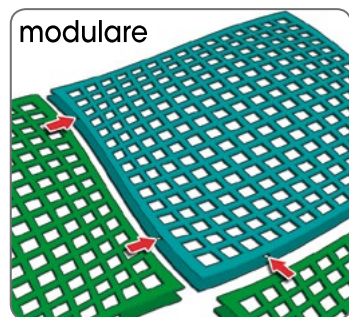

**10321**  
30 x 40

**10324** Ø 30

**10328 - 10326 - 10320**  
30 x 30

**10361**  
35 x 35

Cod.	Descriz./ Descrip.	Colore/ Color	Pack.	Ean
10320	Soft quad.	bianco/white	CT 60	800763310320 9
10326	Soft quad.	giallo/yellow	CT 60	800763310326 1
10328	Soft quad.	carota/carrot	CT 60	800763310328 5
10321	Soft rett.	bianco/white	CT 60	800763310321 6
10329	Soft rett.	giallo/yellow	CT 60	800763310329 2
10331	Soft rett.	carota/carrot	CT 60	800763310331 5
10322	Soft 3 PZ	bianco/white	CT 20	800763310322 3
10332	Soft 3 PZ	giallo/yellow	CT 20	800763310332 2
10334	Soft 3 PZ	carota/carrot	CT 20	800763310334 6

Cod.	Descriz./ Descrip.	Colore/ Color	Pack.	Ean
10324	Soft rotond.	bianco/white	CT 60	800763310324 7
10335	Soft rotond.	giallo/yellow	CT 60	800763310335 3
10337	Soft rotond.	carota/carrot	CT 60	800763310337 7
10352	Manta gamma	bianco/white	CT 15	800763310352 0
10353	Manta gamma	azzurro/light blue	CT 15	800763310353 7
10354	Manta gamma	pistachio/pistachio	CT 15	800763310354 4
10360	Manta set 2 PZ	bianco/white	CT 10	800763310360 5
10361	Manta set 2 PZ	azzurro/light blue	CT 10	800763310361 2
10362	Manta set 2 PZ	pistachio/pistachio	CT 10	800763310362 9