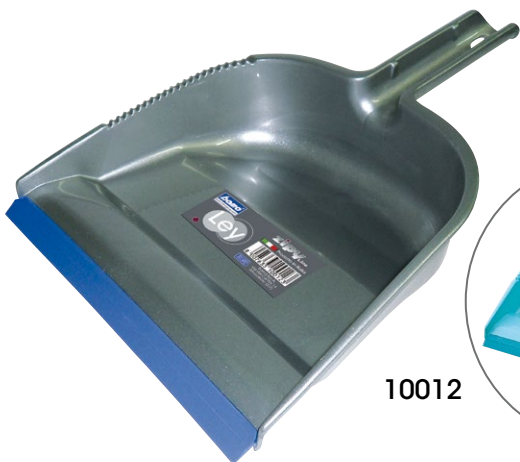

10017

10018

10011

10012

90010

Cod.	Descriz./Descrip.	Dim. cm	Colore/Color	Pack.	Pcs/m ³	Ean
10017	Luna paletta	22,4 x 27 x 11,5 h	Ass.	CT 24	693	800763310017 8
10018	Set Luna paletta & spazzola	22,4 x 27 x 12 h	Ass.	CT 12	282	800763310018 5
10012	Ley paletta	21 x 29 x 9,3 h	Ass.	CT 24	922	800763310012 3
10011	paletta grande	24,5 x 29,5	Ass.	CT 24	800	800763310011 6
90010	Conviventi paletta & portascope		Ass.	PB 32	186	800763390010 5