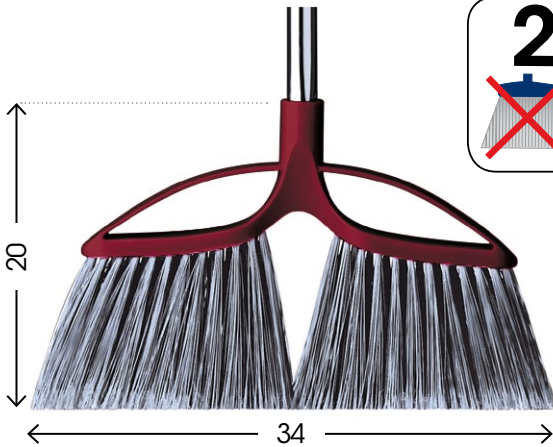

# PATA

superfici da interno

&

# PATA

## outdoor

superfici da esterno  
e difficili

New

Cod.	Descriz./Descrip.	Colore/Color	Pack.	Pcs/m <sup>3</sup>	Ean
10005	Pata scopa	bordeaux	CT 12	329	800763310005 5
10003	Pata Outdoor scopa	bordeaux	CT 12	275	800763310003 1